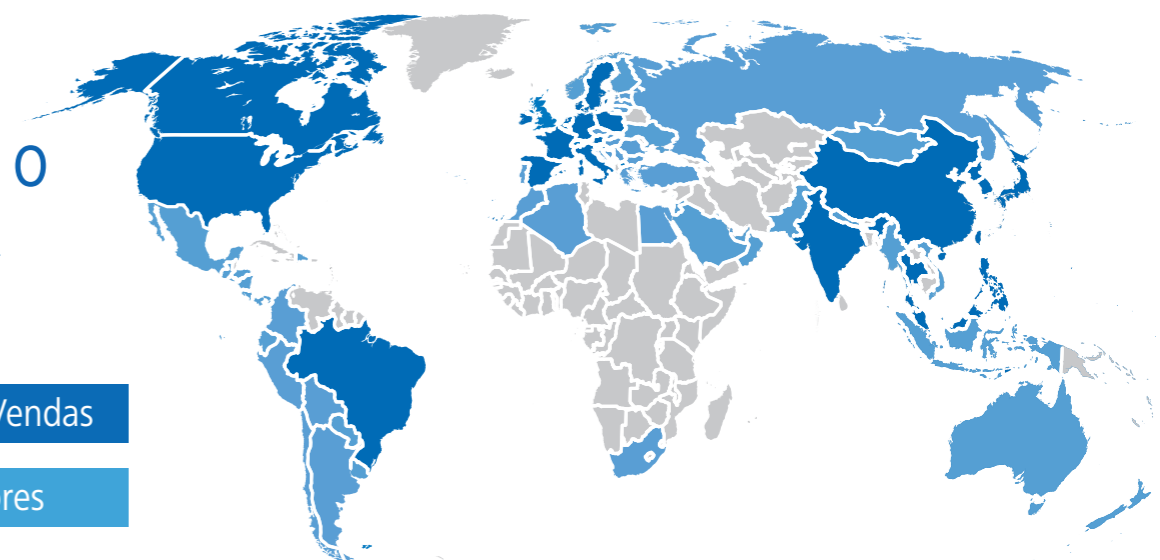

Seu Parceiro por todo o Mundo

Unidades de Vendas

Distribuidores