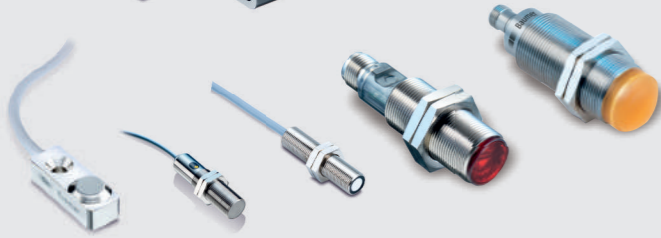

Controle de Força

- Sensores de deformação
- Sensores de força
- Amplificadores