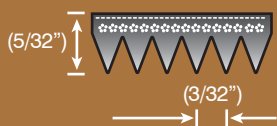

Correia Especial Multi-rib Perfil J

- Passo do friso 3/32 - pol.
- Altura 5/32 - pol.

Correia	Compr. primitivo (pol.)
150J	15
160J	16
170J	17
180J	18
200J	20
240J	24
260J	26
280J	28
285J	28.5
290J	29
300J	30
310J	31

Correia	Compr. primitivo (pol.)
320J	32
340J	34
360J	36
370J	37
375J	37.5
380J	38
390J	39
400J	40
410J	41
420J	42
430J	43
435J	43.5

Correia	Compr. primitivo (pol.)
440J	44
445J	44.5
450J	45
460J	46
470J	47
480J	48
490J	49
500J	50
505J	50.5
520J	52
530J	53
550J	55

Correia	Compr. primitivo (pol.)
560J	56
580J	58
610J	61
650J	65
690J	69
730J	73
750J	75
770J	77
820J	82
870J	87
900J	90
920J	92
980J	98

Correia Especial Multi-rib Perfil L

- Passo do friso 3/16 - pol.
- Altura 3/8 - pol.