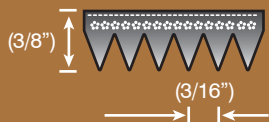

Correia	Compr. primitivo (pol.)
375L	37.5
390L	39
425L	42.5
500L	50
525L	52.5
540L	54
550L	55
560L	56
595L	59.5
615L	61.5
635L	63.5
655L	65.5
675L	67.5

Correia	Compr. primitivo (pol.)
695L	69.5
710L	71
725L	72.5
770L	77
780L	78
795L	79.5
815L	81.5
825L	82.5
865L	86.5
880L	88
930L	93
975L	97.5
990L	99

Correia	Compr. primitivo (pol.)
1065L	106.5
1080L	108
1120L	112
1140L	114
1150L	115
1180L	118
1215L	121.5
1230L	123
1295L	129.5
1300L	130
1310L	131
1375L	137.5
1455L	145.5

Correia	Compr. primitivo (pol.)
1595L	159.5
1650L	165
1680L	168
1700L	170
1710L	171
1760L	176
1820L	182
1890L	189
1910L	191
1980L	198
2120L	212
2400L	240