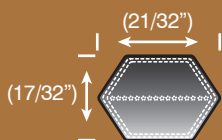

Construídos de acordo com a norma RMA IP-21.

Correia Especial Duplo V Perfil AA

- Largura 1/2 - pol.
- Altura 13/32 - pol.

Correia	Compr. Interno (pol.)
AA49	49
AA51	51
AA55	55
AA58	58
AA60	60

Correia	Compr. Interno (pol.)
AA68	68
AA73	73
AA75	75
AA80	80
AA85	85

Correia	Compr. Interno (pol.)
AA86	86
AA90	90
AA96	96
AA105	105
AA112	112

Correia	Compr. Interno (pol.)
AA120	120
AA128	128
AA148	148
AA163	163

Correia Especial Duplo V Perfil BB

- Largura 21/32 - pol.
- Altura 17/32 - pol.