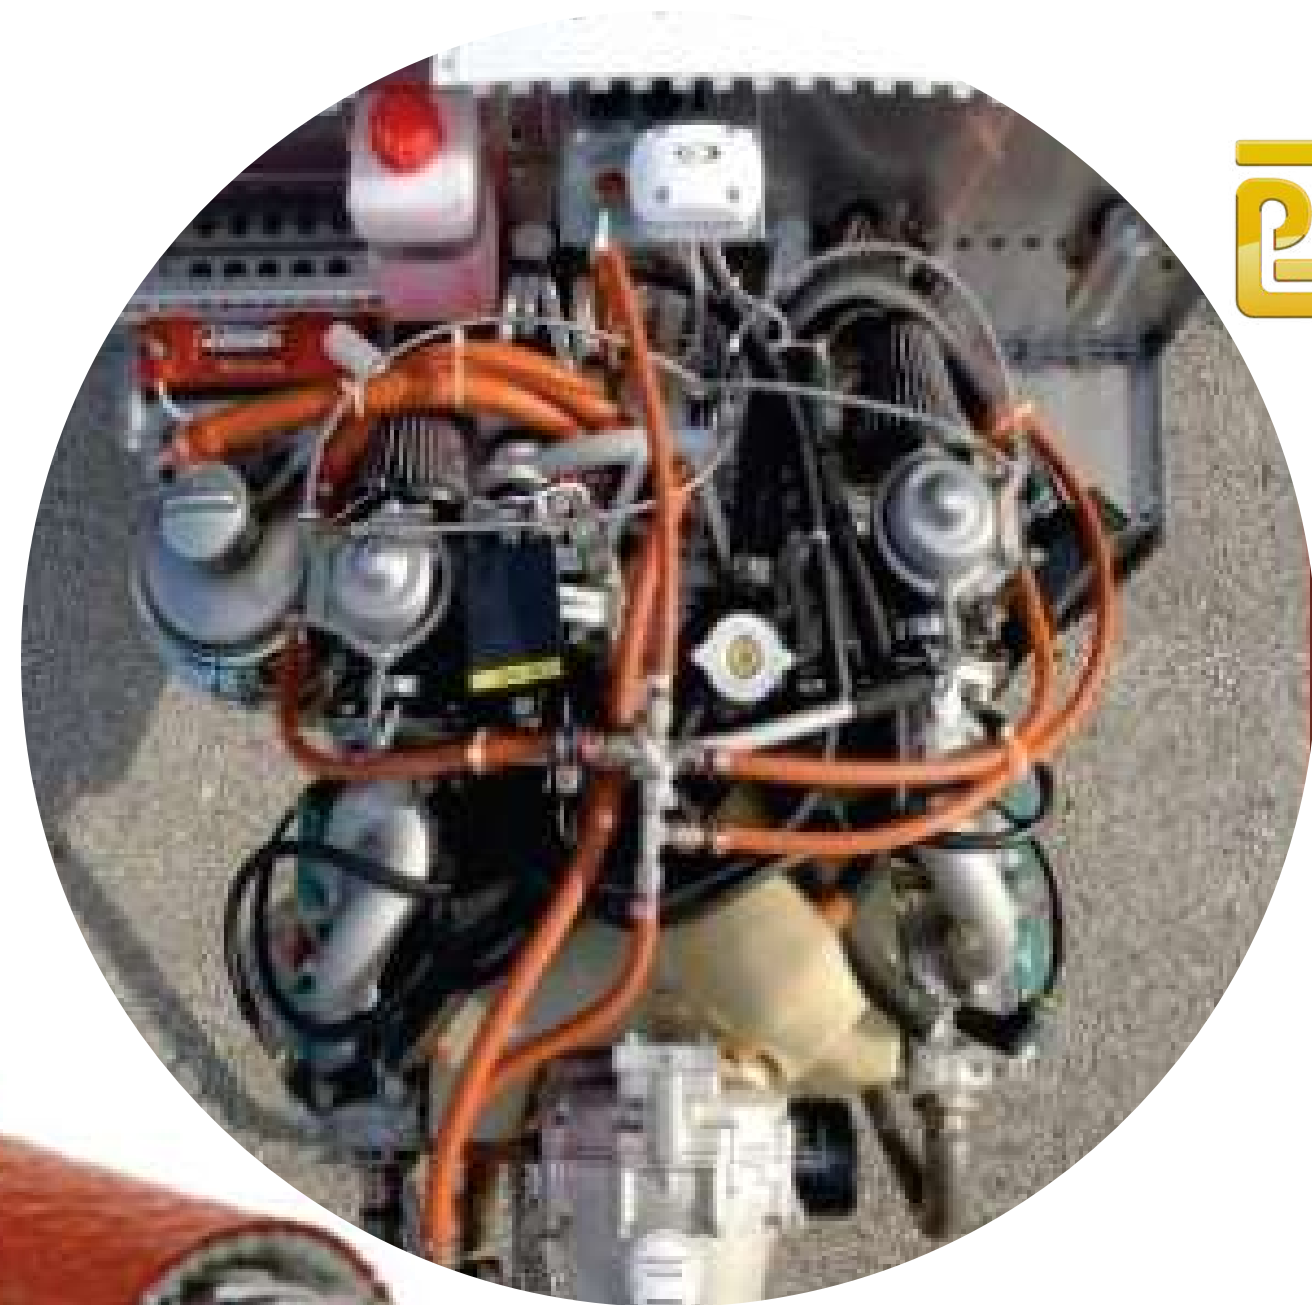

# CONEXÕES PARA TUBOS DIN

- Conexões com porca e anilhas para tubos DIN, ISO;
- Engates Rápidos para água, ar, óleo, etc;
- Silicones, colas, desengripantes, graxas spray, etc;

# MANÔMETROS E TOMADORES DE PRESSÃO

- Mangueira capilar para tomada de teste;
- Tomadores de pressão;
- Manômetros.

# PRODUTOS INDUSTRIAIS

- Regulador de Pressão Unidirecional e Bidirecional;
- Válvula Anti Retorno;
- Manômetros;
- Visor de Nível;
- Filtro Respiro.